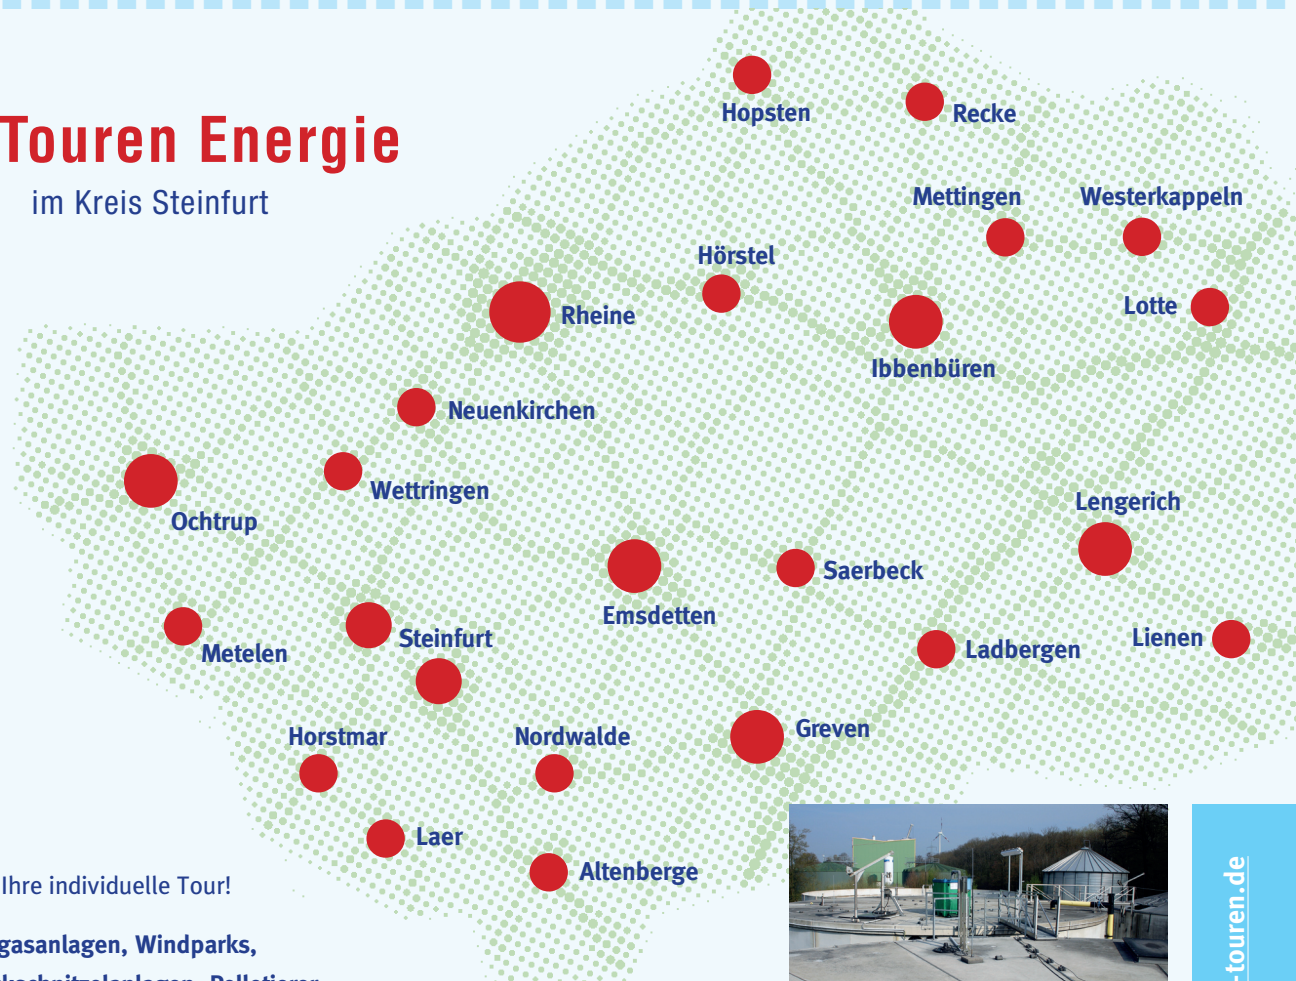

Themen Touren Energie

im Kreis Steinfurt

Gestalten Sie mit uns Ihre individuelle Tour!

Sie besuchen z.B.: **Biogasanlagen, Windparks, Solarflächen, Holzhackschnitzelanlagen, Pelletier, Musteranbauflächen von nachwachsenden Rohstoffen, Labore zur Qualitätsprüfung, Betriebe mit ökologischer Landwirtschaft, Öko-Siedlungen aber auch Anbieter von Finanzierungskonzepten** zu erneuerbaren Energien und nachwachsenden Rohstoffen.